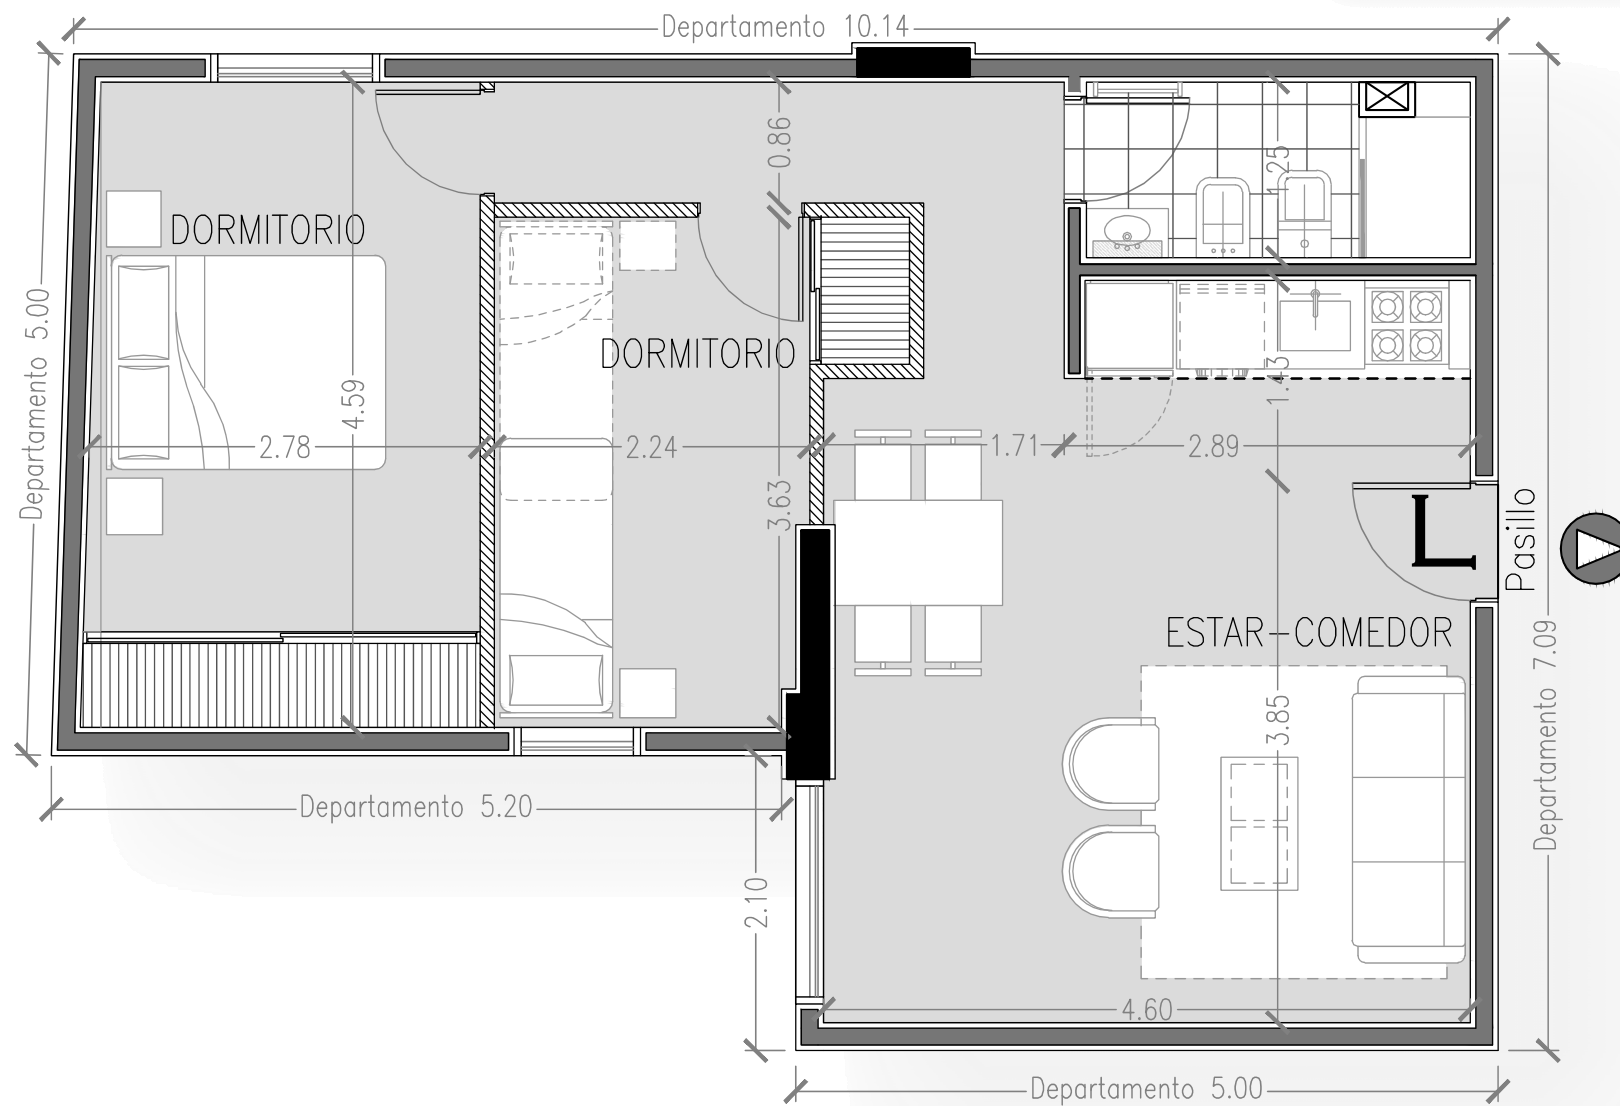

UBICACIÓN

SUPERFICIE

Cubiertos Totales: 73,86
 M² Balcón: ---
 SUPERFICIE TOTAL: 73,86 M²