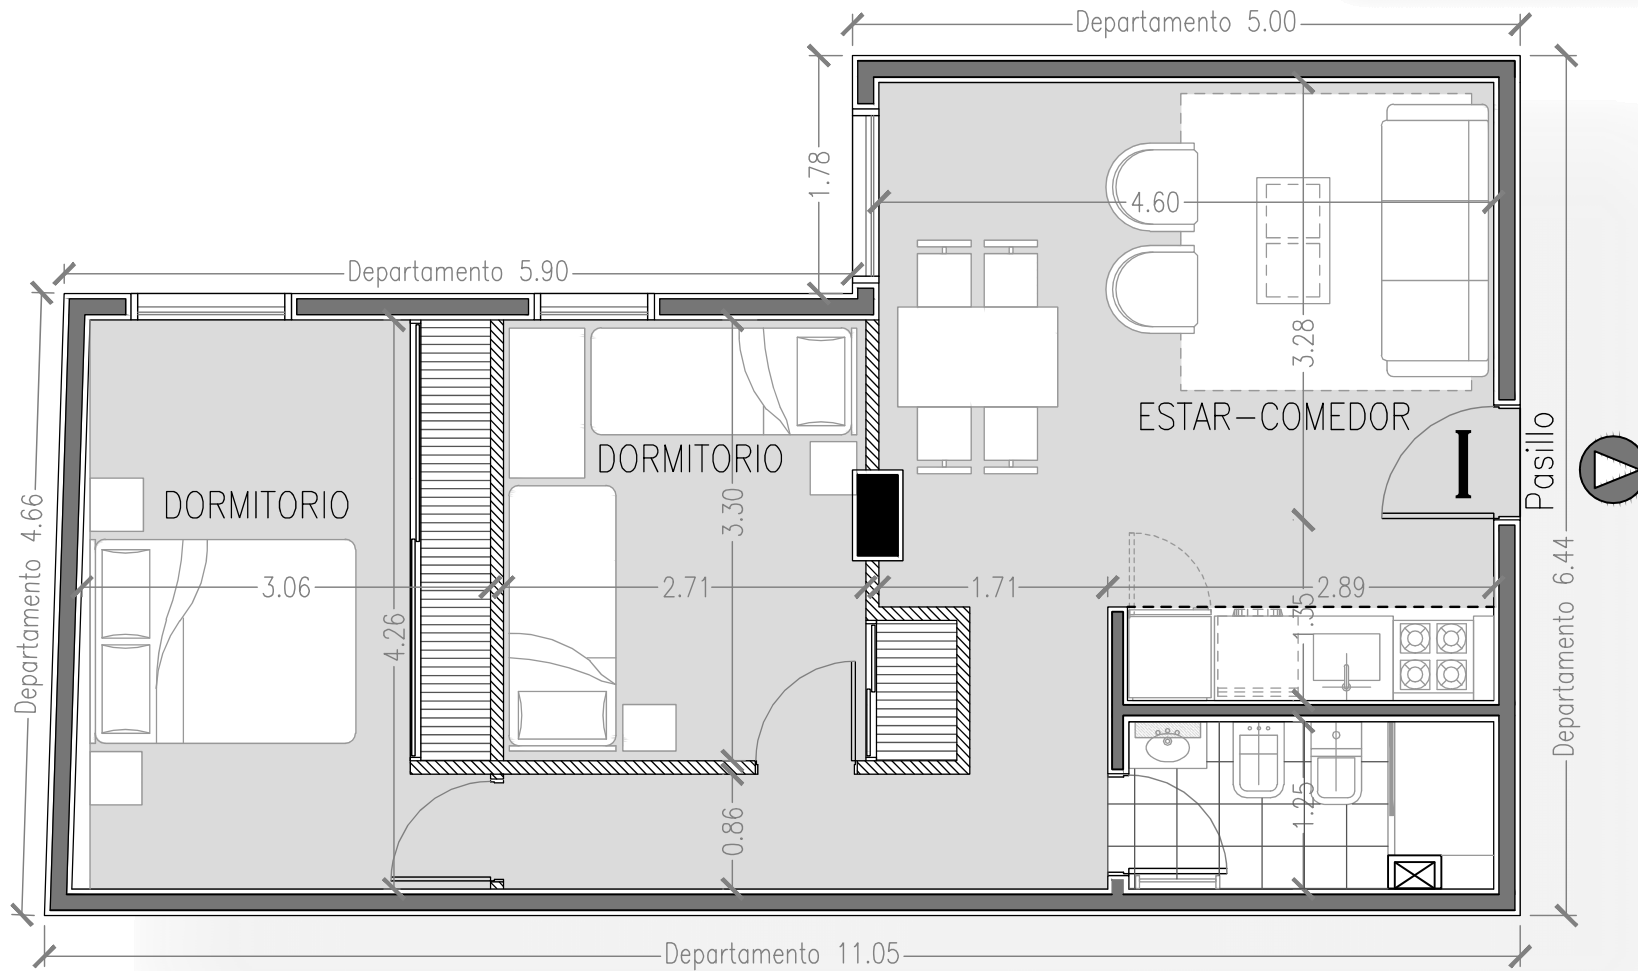

UBICACIÓN

UPERFICIE

Cobiertos Totales: 70,84
 M² Balcón: ---
SUPERFICIE TOTAL: 70,84 M²

SEGUNDO PISO - DPTO I