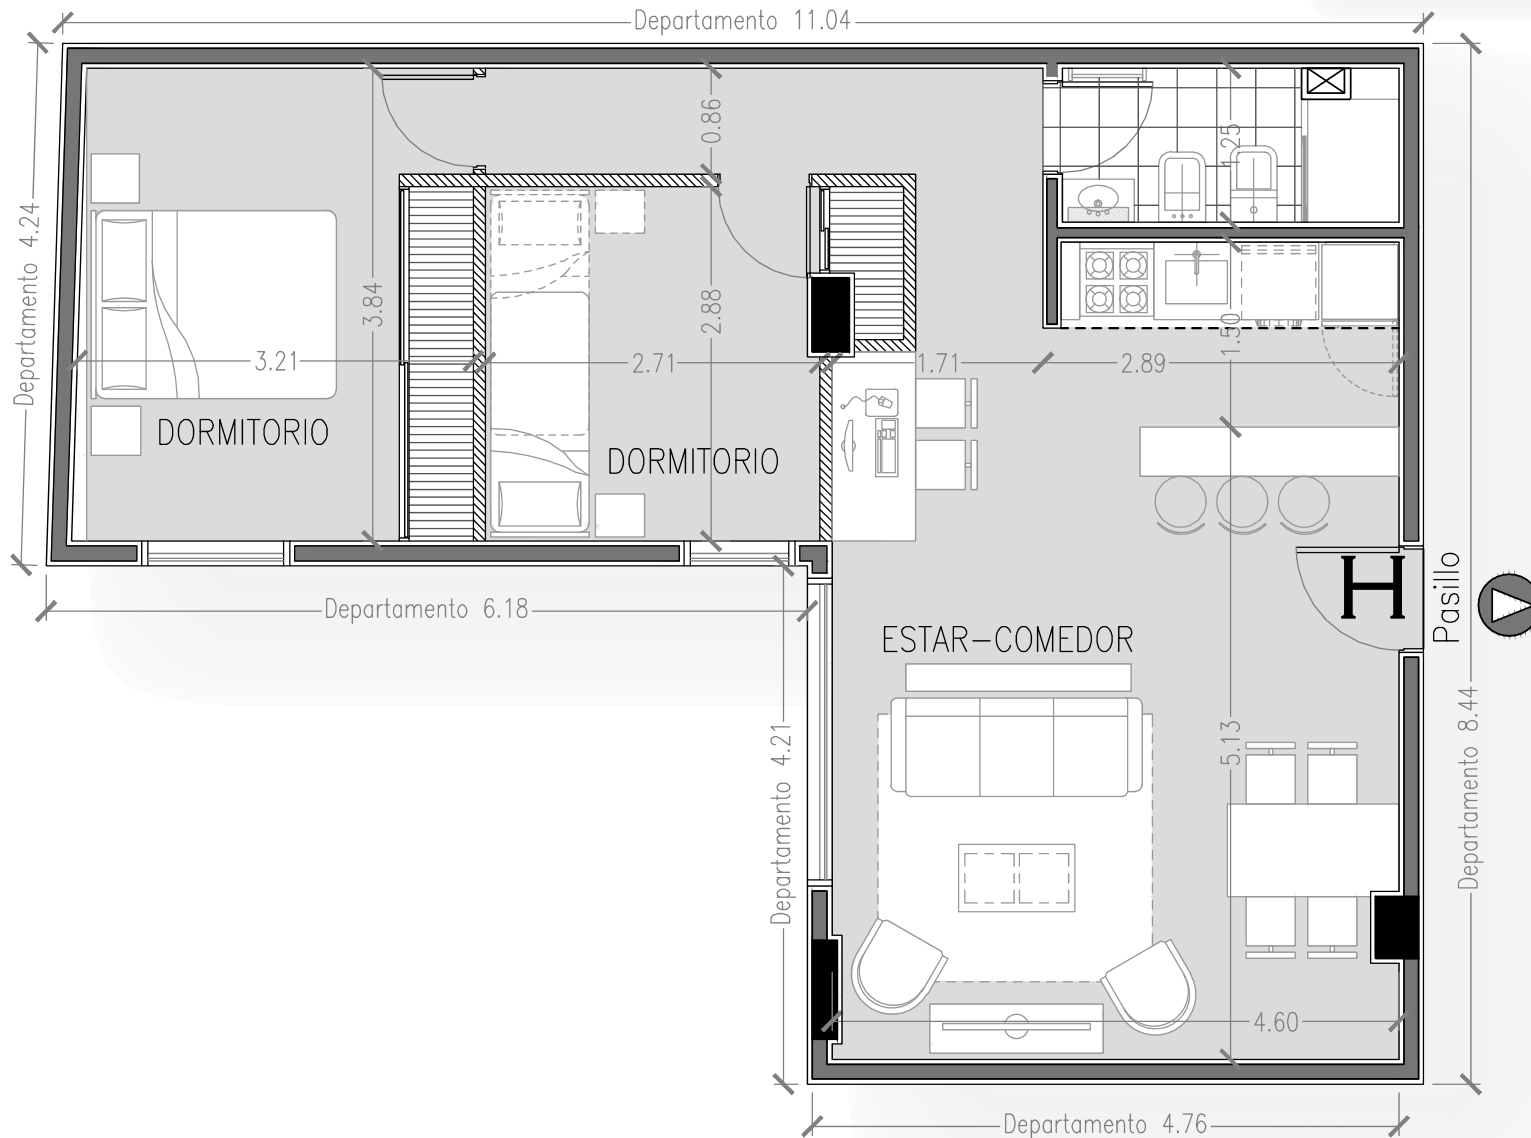

UBICACIÓN

SUPERFICIE

M² Cubiertos Totales: 80,51
 M² Balcón: ---
SUPERFICIE TOTAL: 80,51 M²