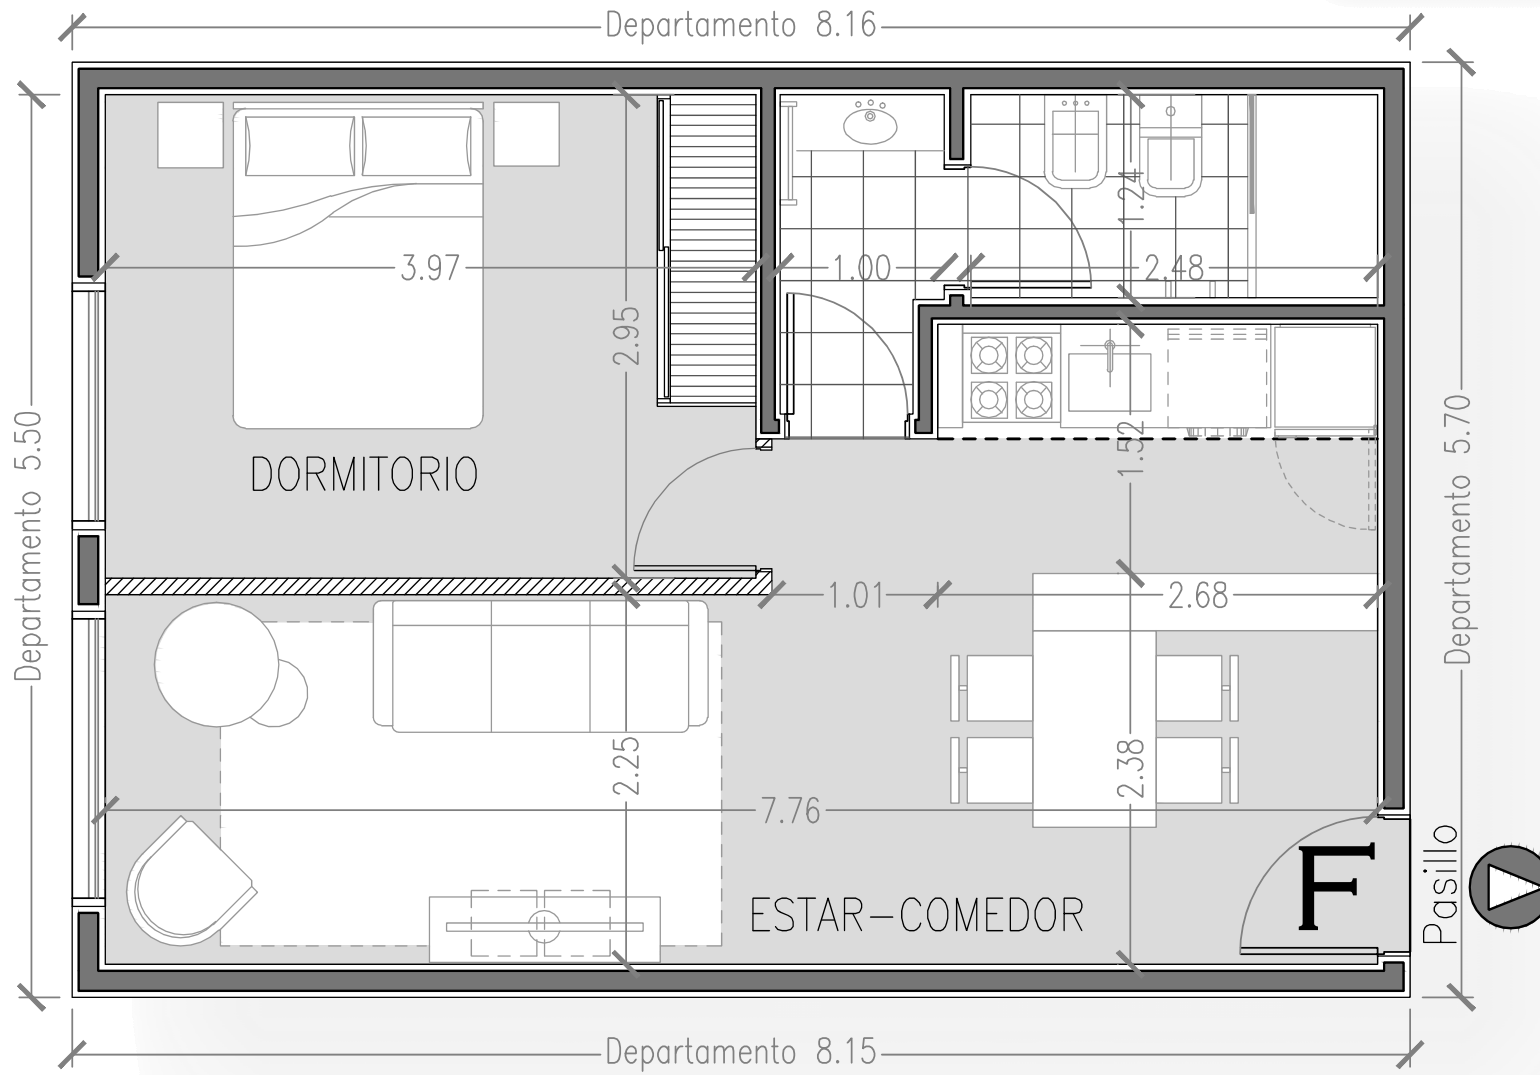

UBICACIÓN

SUPERFICIE

M² Cubiertos Totales: 54,98
 M² Balcón: ---
SUPERFICIE TOTAL: 54,98 M²