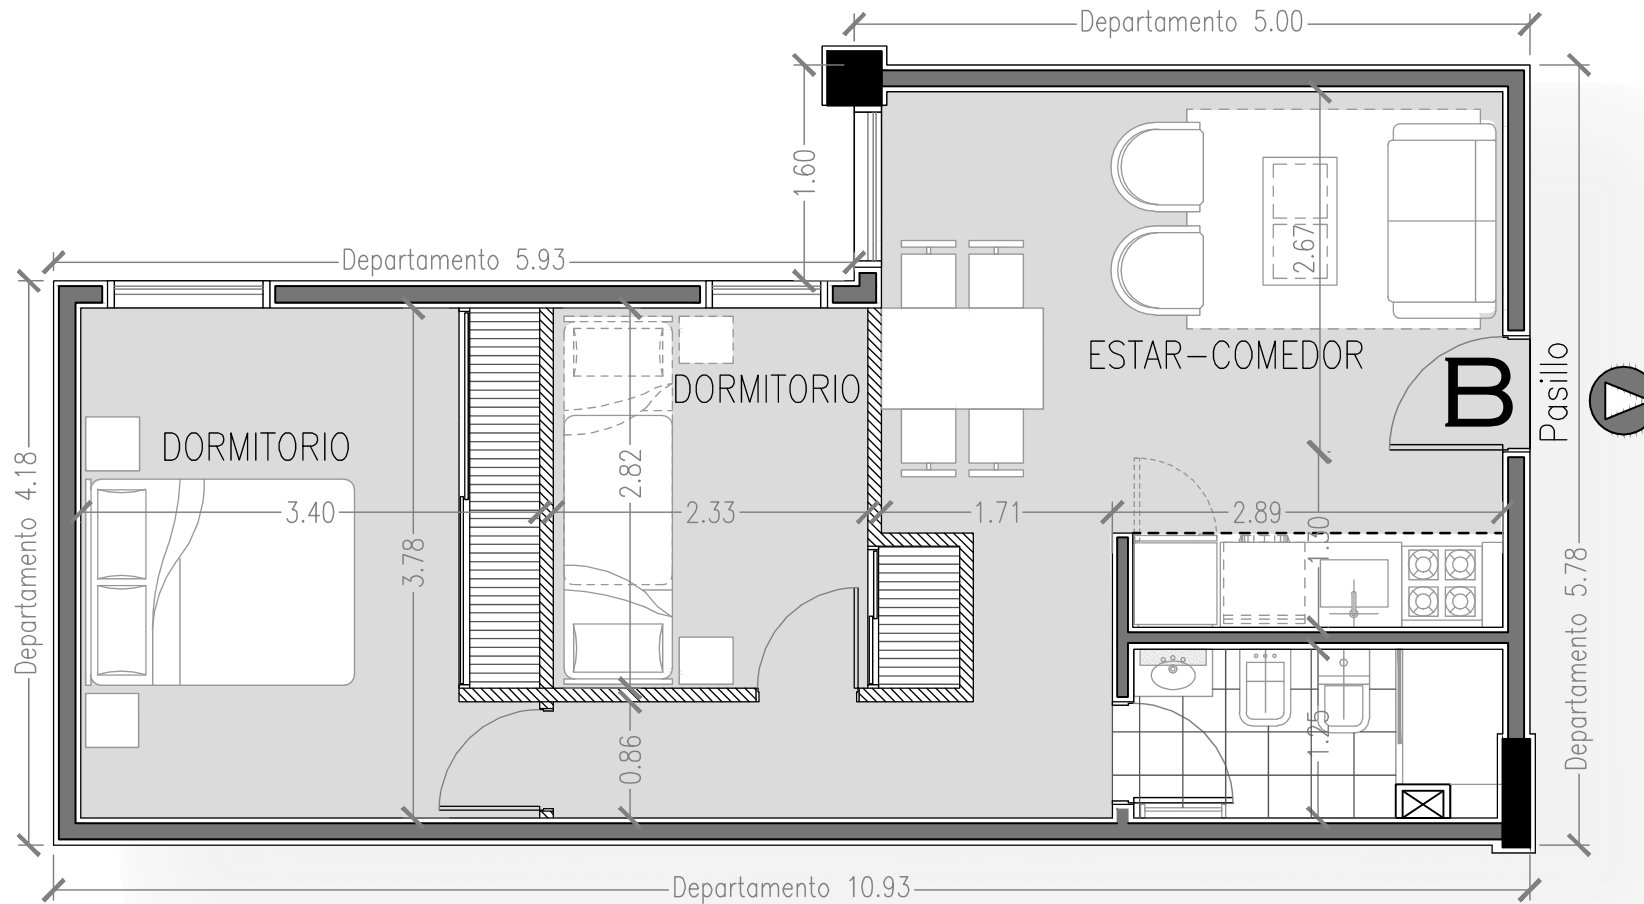

UBICACIÓN

SUPERFICIE

M² Cubiertos Totales: 63,56
 M² Balcón: ---
SUPERFICIE TOTAL: 63,56 M²

SEGUNDO PISO - DPTO B