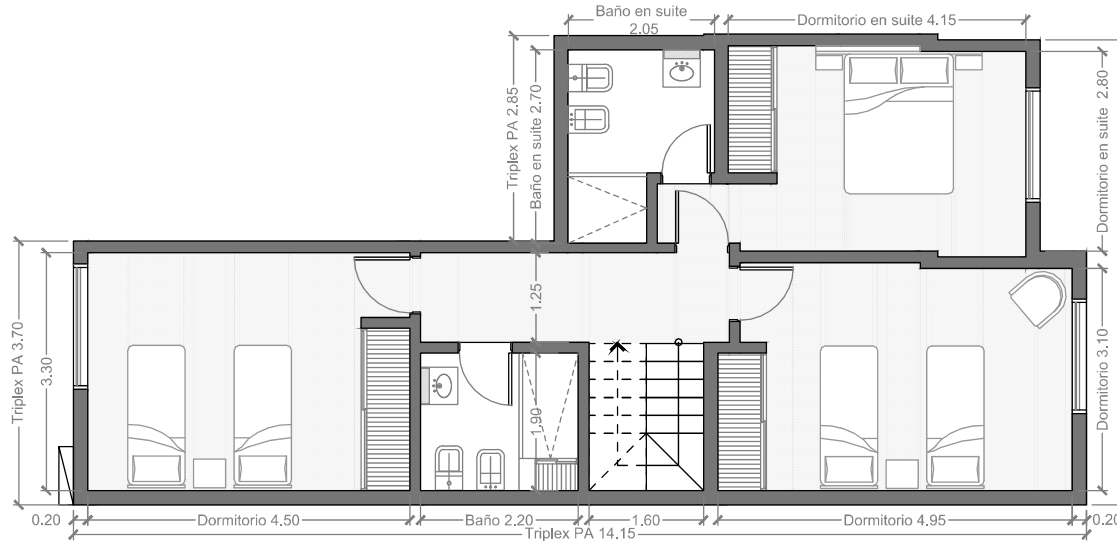

PLANTA TERRAZA

PLANTA ALTA

PLANTA BAJA

UBICACIÓN

SUPERFICIE

M² Cubiertos PB: 54.25
M² SemiCubiertos PB: 17.20
M² Cubiertos PA: 71.60
M² Terraza: 71.50
M² Patio PB: 15.35
M² Estacionamiento: 14.45

SUPERFICIE TOTAL: 244.35 M²

TRIPLEX 3 DORMITORIOS - TIPOLOGÍA "E"