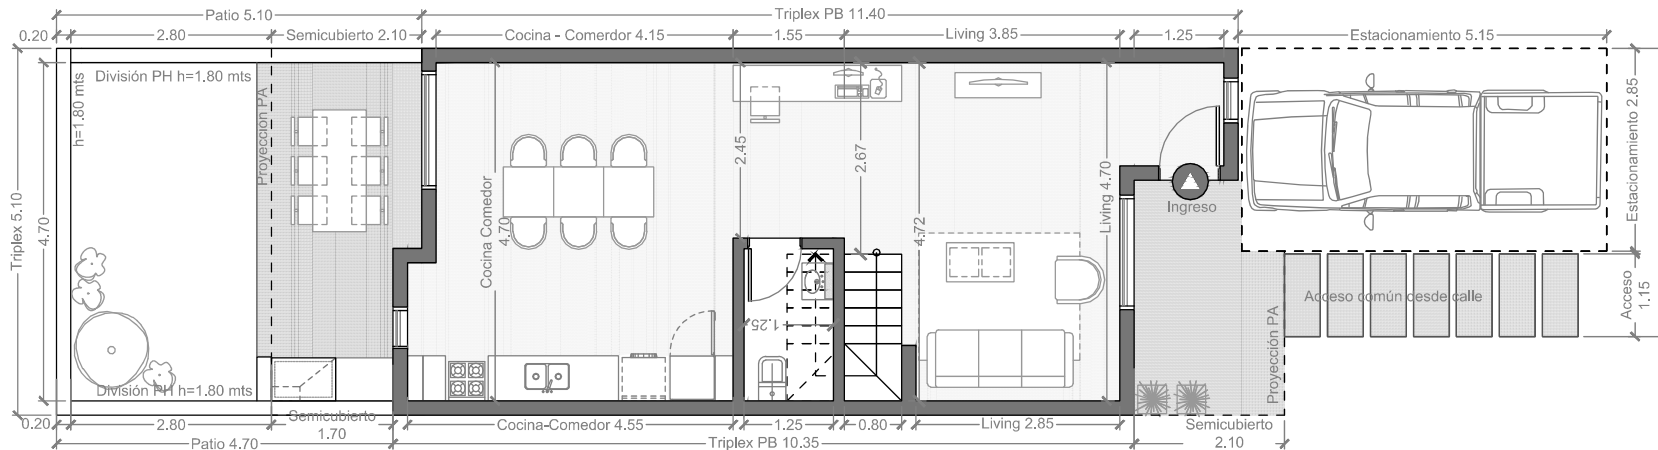

PLANTA TERRAZA

PLANTA ALTA

PLANTA BAJA

UBICACIÓN

SUPERFICIE

M² Cubiertos PB: 54.25
M² SemiCubiertos PB: 17.20
M² Cubiertos PA: 71.60
M² Terraza: 71.50
M² Patio PB: 15.35
M² Estacionamiento: 14.45

SUPERFICIE TOTAL: 244.35 M²

TRIPLEX 3 DORMITORIOS - TIPOLOGÍA "E"