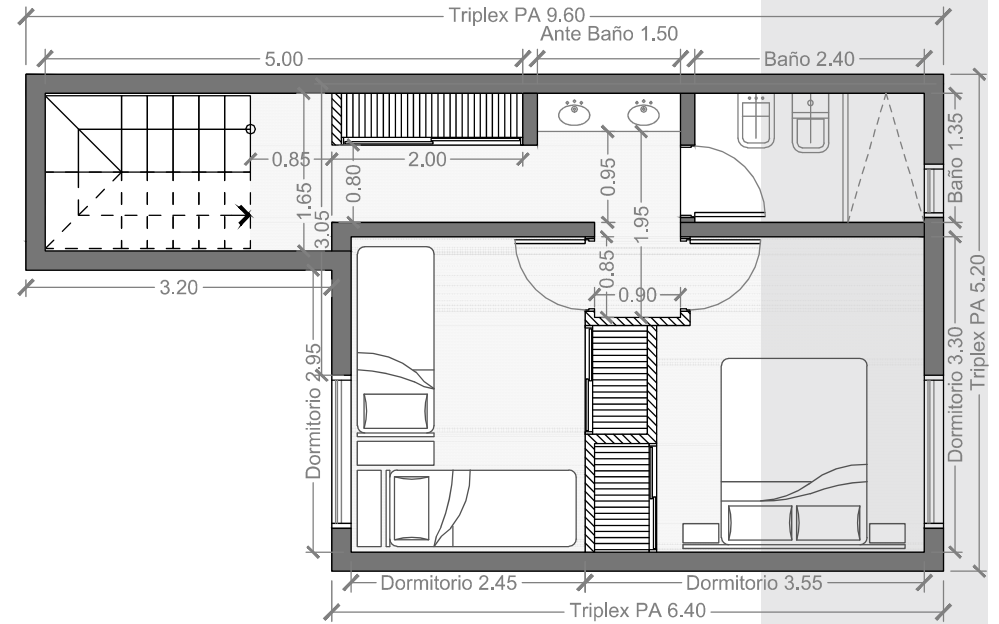

PLANTA TERRAZA

PLANTA BAJA

PLANTA ALTA

SUPERFICIE

M² Cubiertos PB: 36.70
 M² Cubiertos PA: 39.85
 M² Terraza: 39.85
 M² Patio PB: 10.05

SUPERFICIE TOTAL: 126.45 M²