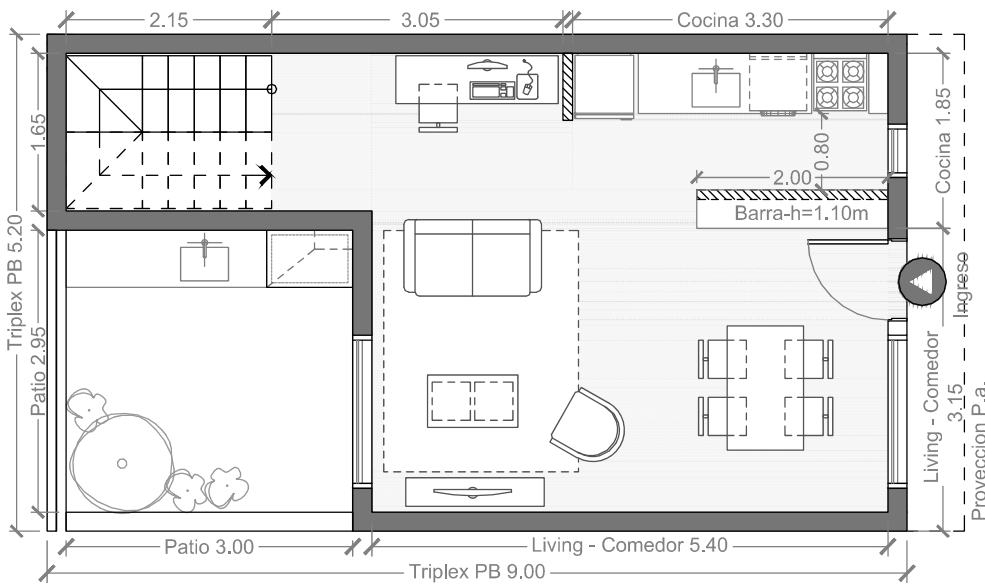

PLANTA TERRAZA

PLANTA BAJA

PLANTA ALTA

SUPERFICIE

M² Cubiertos PB: 36.70
 M² Cubiertos PA: 39.85
 M² Terraza: 39.85
 M² Patio PB: 10.05

SUPERFICIE TOTAL: 126.45 M²