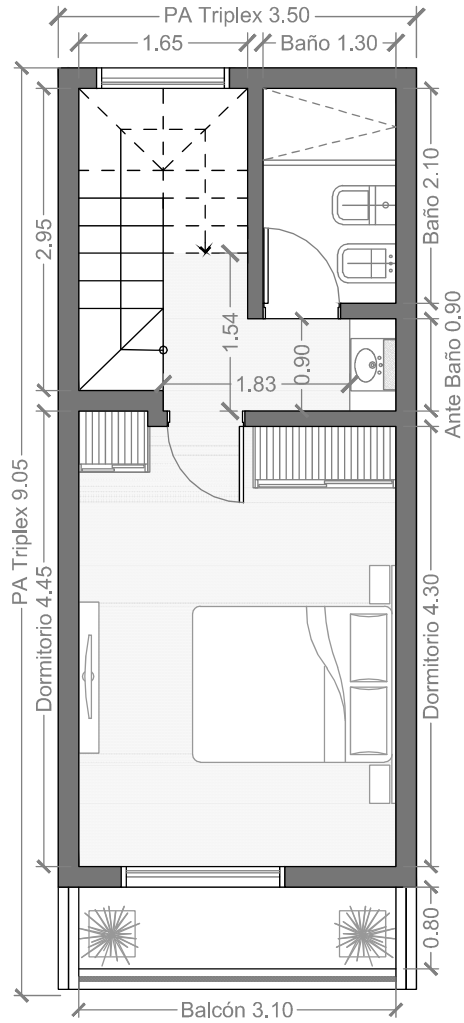

PLANTA BAJA

PLANTA ALTA

PLANTA TERRAZA

SUPERFICIE

M² Cubiertos PB: 31.50
 M² Cubiertos PA: 31.50
 M² Terraza: 28.00

SUPERFICIE TOTAL: 91.00 M²