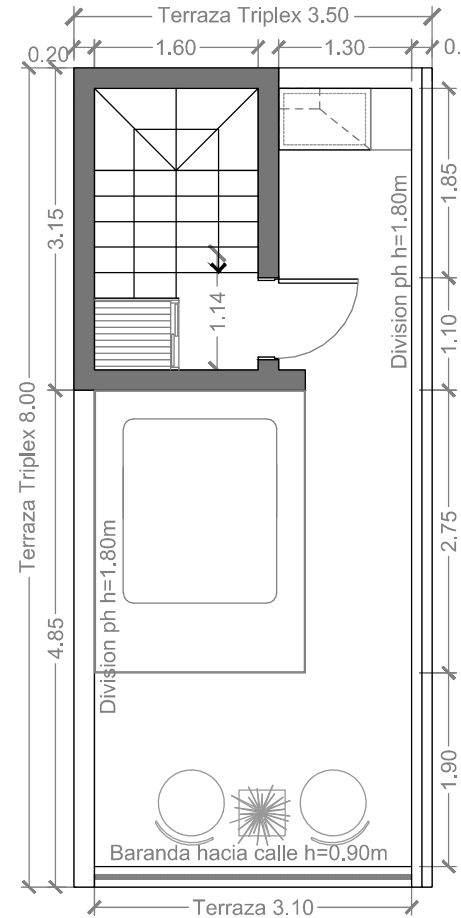

PLANTA BAJA

PLANTA ALTA

PLANTA TERRAZA

SUPERFICIE

M² Cubiertos PB: 31.50
 M² Cubiertos PA: 31.50
 M² Terraza: 28.00

SUPERFICIE TOTAL: 91.00 M²